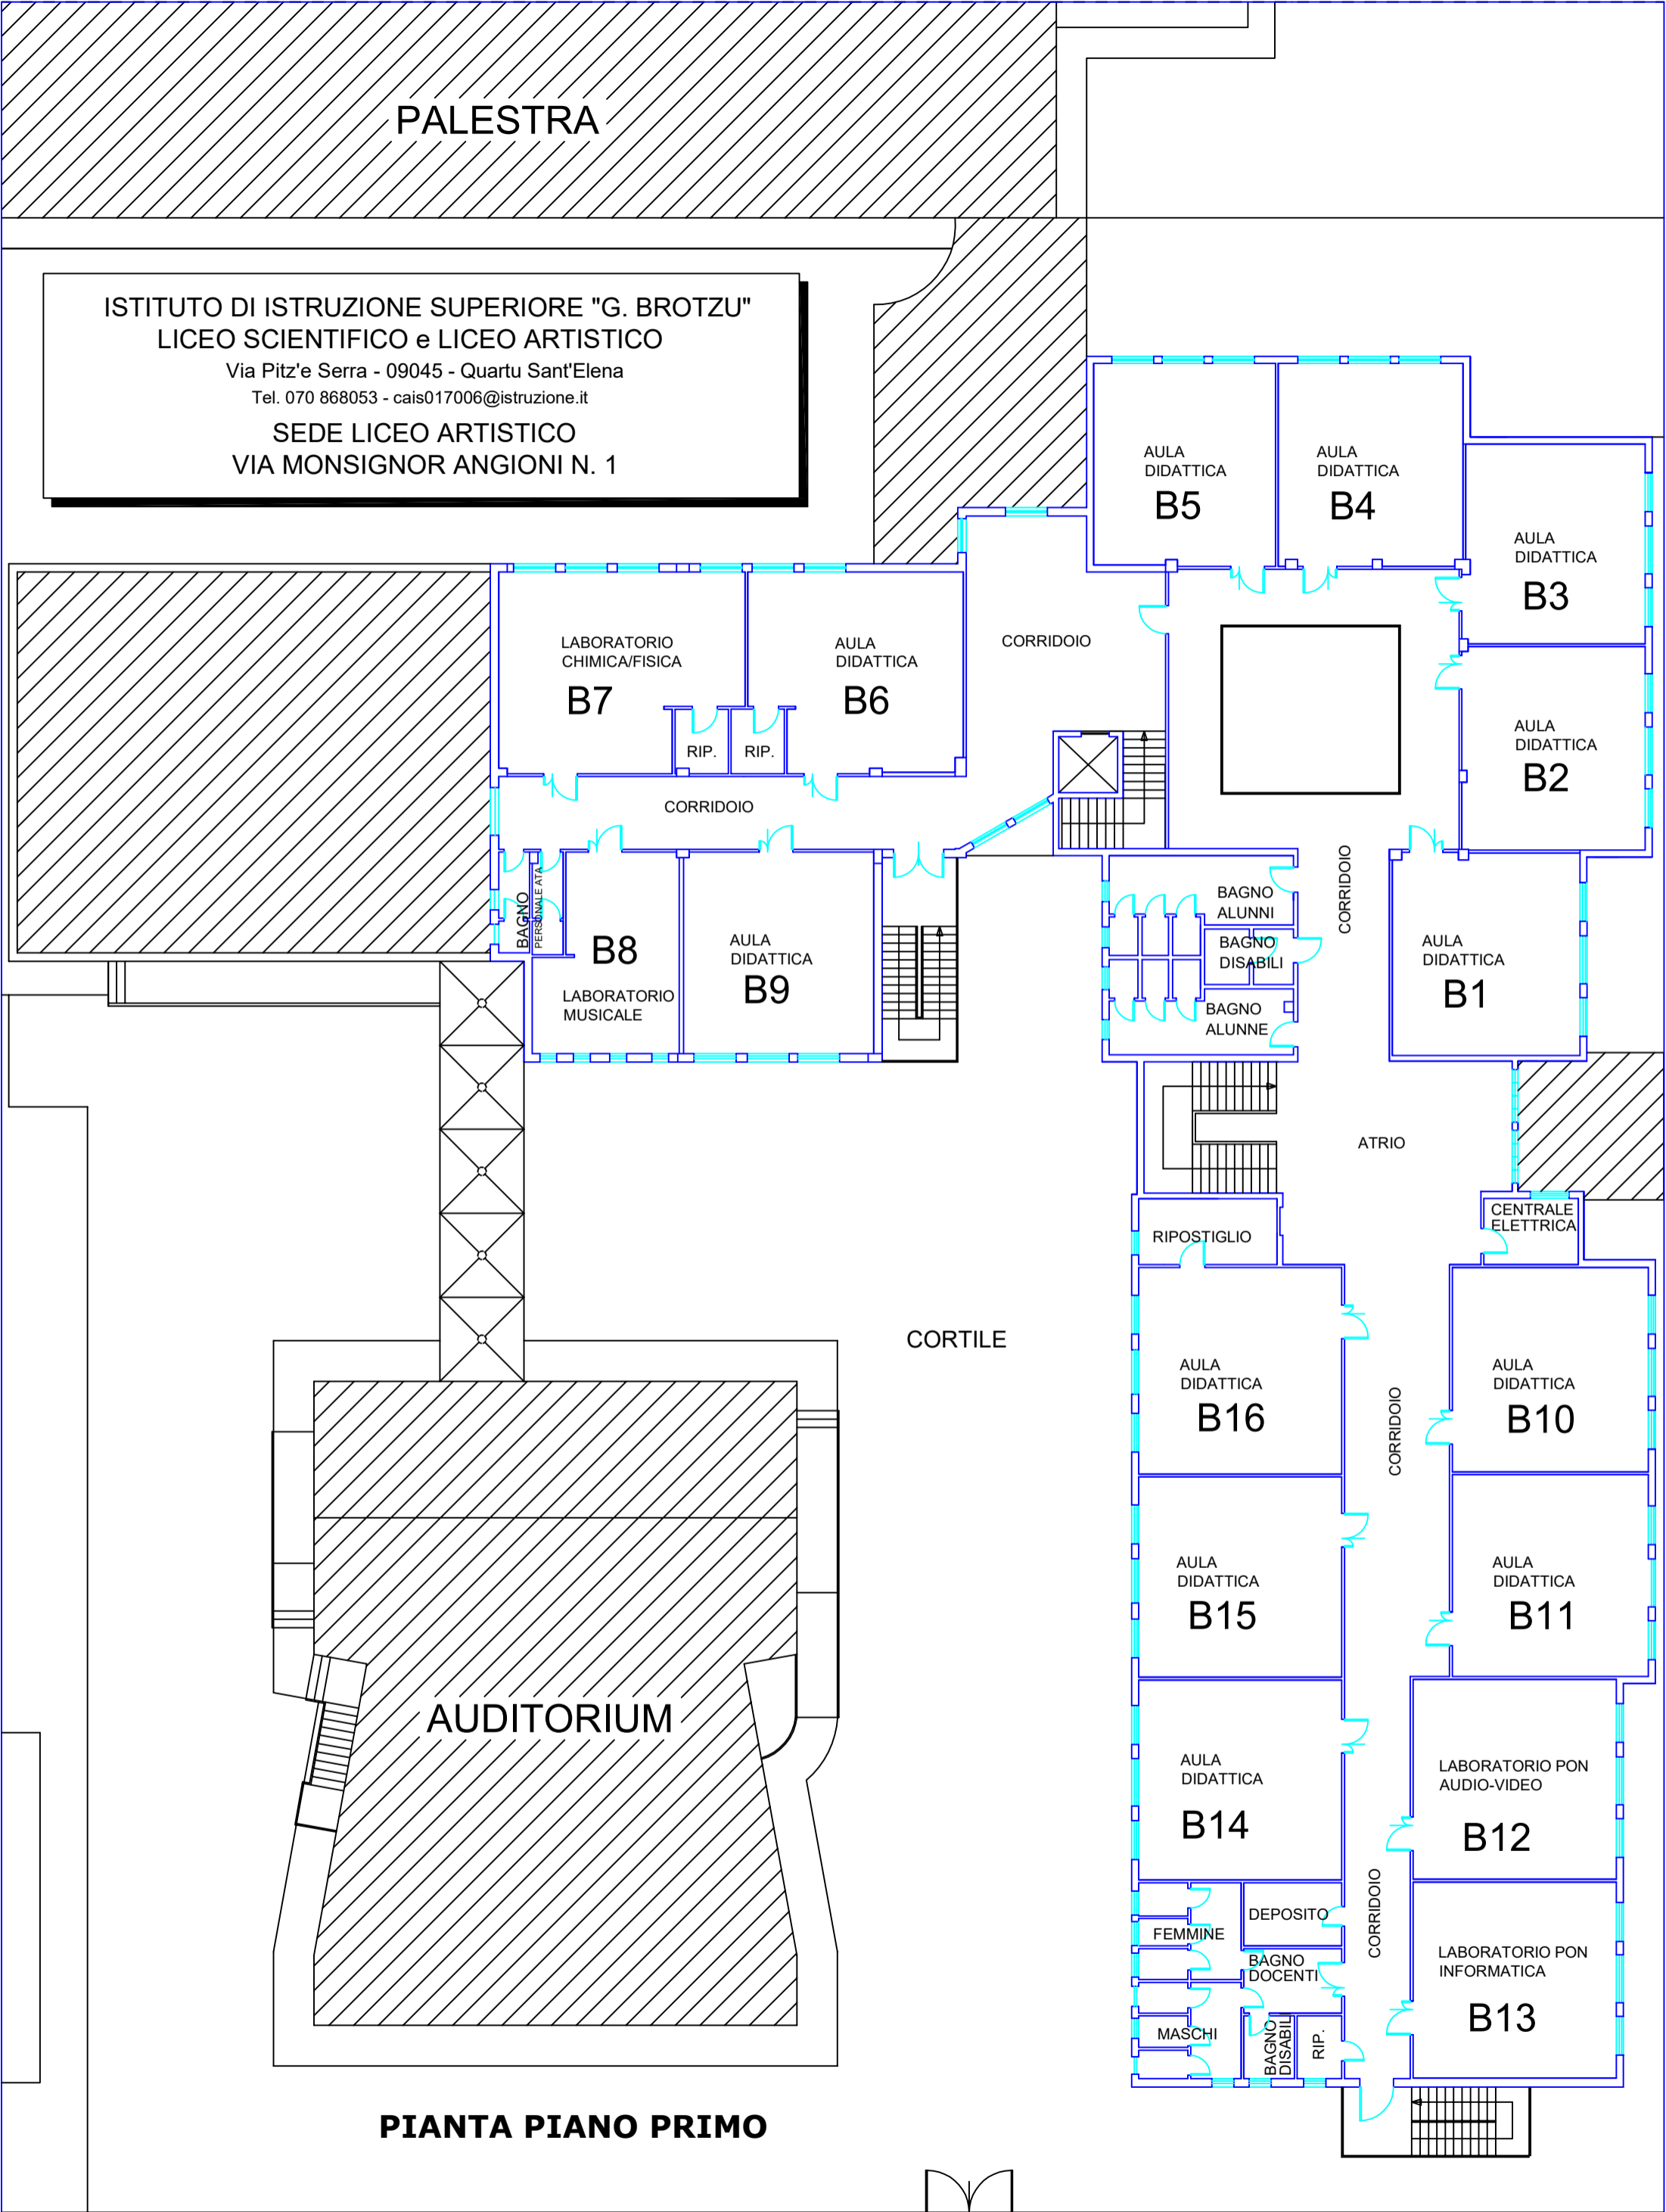

PALESTRA

ISTITUTO DI ISTRUZIONE SUPERIORE "G. BROTTU"  
LICEO SCIENTIFICO e LICEO ARTISTICO

Via Pitz'e Serra - 09045 - Quartu Sant'Elena  
Tel. 070 868053 - cais017006@istruzione.it

SEDE LICEO ARTISTICO  
VIA MONSIGNOR ANGIONI N. 1

PIANTA PIANO PRIMO

VIA FADDA