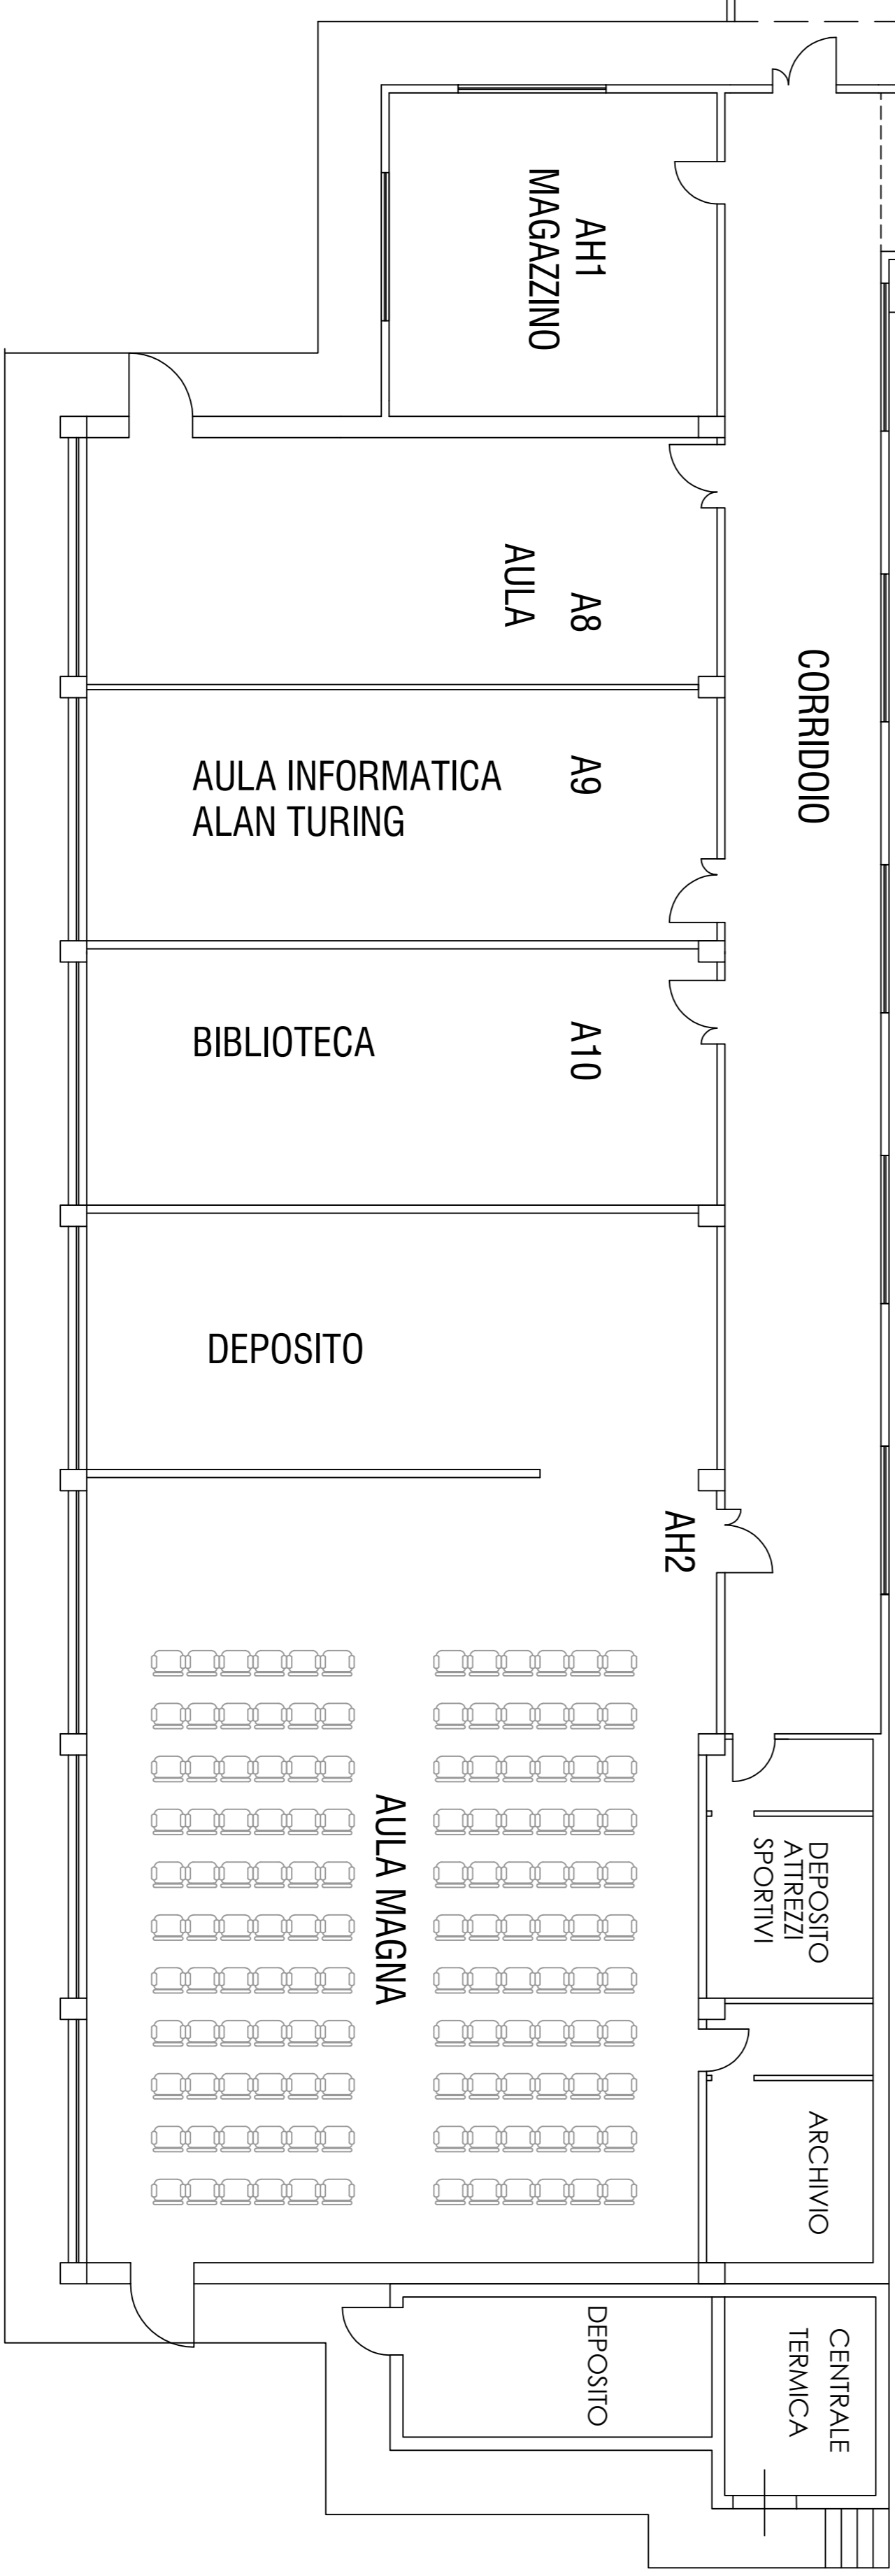

SEDE
 Liceo Scientifico
 Via Pitze Serra
 Quartu Sant'Elena

TAV. 2
 ELABORATO GRAFICO
 Pianta Piano Terra

RSPP: ING. GIANMAURO FRAU
 DATA: NOVEMBRE 2024

PIANTA PIANO TERRA

Scala 1:100